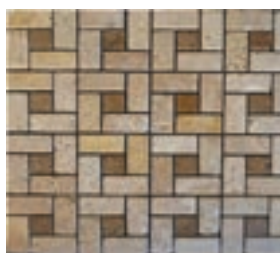

**MOSAÏQUE
TRAVERTIN**

MIX 2 COLORIS
(NOCE / LIGHT)

SPIRAL (2,3x2,3
+ 2,3x4,8) x1 cm