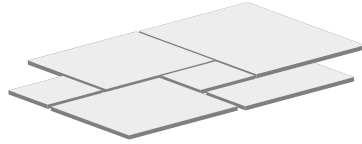

Opus Romain x1,2 cm
(20x20 / 20x40 / 40x40 / 40x60)
Big Opus x1,5 cm
(30x30 / 30x60 / 60x60 / 60x90)

60x60x1,5 cm
60x90x1,5 cm

40,6x61x1,2 cm

Opus Romain x1,2 cm
(20x20 / 20x40 / 40x40 / 40x60)

ANDORRA

Interieur Cuisine
Exterieur Salle de bain

WALNUT

40,6x61x1,2 cm

Opus Romain x1,2 cm
(20x20 / 20x40 / 40x40 / 40x60)

40x60x1,3cm

40x80x1,5cm
60x90x1,5cm

Opus Romain x1,3 cm
(20x20 / 20x40 / 40x40 / 40x60)

CHABLIS

 Interieur Cuisine
Exterieur Salle de bain

 Interieur Cuisine
Exterieur Salle de bain

MERIBEL GRIS / BEIGE

40x60x1,5cm
50x75x1,5cm

Opus Romain x1,5 cm
(20x20 / 20x40 / 40x40 / 40x60)

40,6x61x1,2cm

Opus Romain x1,2 cm
(20x20 / 20x40 / 40x40 / 40x60)

60x60x1,5 cm
60x90x1,5 cm

CHATILLON

 Interieur Cuisine
Exterieur Salle de bain

Interieur
Exterieur

Cuisine
Salle de bain

VICTORIA

40,6x61x1,2cm
et 3cm

Opus Romain x1,2 cm
et 3cm
(20x20 / 20x40 / 40x40 / 40x60)