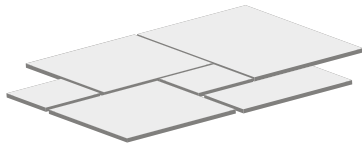

Interieur Cuisine
Exterieur Salle de bain

Interieur

Cuisine

Salle de bain

NEUVILLE ADOUCI

40,6x40,6x1,2cm

40,6x61x1,2cm

30,5x91,4x1,2cm

Interieur Cuisine
Exterieur Salle de bain

ARDOISE NOIRE

10x60x1cm
15x60x1cm
30x60x1cm
40x80x1cm
60x60x1cm

60x90x1,5cm

Interieur
Exterieur

Cuisine
Salle de bain

ARIANE VIELLI

20,3x20,3x1,2 cm
20,3x40,6x1,2 cm
40,6x40,6x1,2 cm
40,6x61x1,2 cm

Opus Romain x1,2 cm
(20x20 / 20x40 / 40x40 / 40x60)
Big Opus x1,5 cm
(30x30 / 30x60 / 60x60 / 60x90)

60x60x1,5 cm
60x90x1,5 cm

40,6x61x1,2 cm

Opus Romain x1,2 cm
(20x20 / 20x40 / 40x40 / 40x60)

ANDORRA

Interieur Cuisine
Exterieur Salle de bain

WALNUT

40,6x61x1,2 cm

Opus Romain x1,2 cm
(20x20 / 20x40 / 40x40 / 40x60)

40x60x1,3cm

40x80x1,5cm
60x90x1,5cm

Opus Romain x1,3 cm
(20x20 / 20x40 / 40x40 / 40x60)

CHABLIS

 Interieur Cuisine
Exterieur Salle de bain