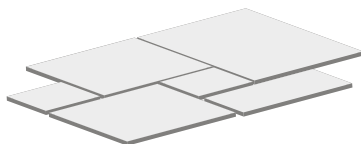

Interieur Cuisine
Exterieur Salle de bain

ARDOISE NOIRE

10x60x1cm
15x60x1cm
30x60x1cm
40x80x1cm
60x60x1cm

60x90x1,5cm

Interieur
Exterieur

Cuisine
Salle de bain

ARIANE VIELLI

20,3x20,3x1,2 cm
20,3x40,6x1,2 cm
40,6x40,6x1,2 cm
40,6x61x1,2 cm

Opus Romain x1,2 cm
(20x20 / 20x40 / 40x40 / 40x60)
Big Opus x1,5 cm
(30x30 / 30x60 / 60x60 / 60x90)

60x60x1,5 cm
60x90x1,5 cm

40,6x61x1,2 cm

Opus Romain x1,2 cm
(20x20 / 20x40 / 40x40 / 40x60)

ANDORRA

Interieur Cuisine
Exterieur Salle de bain

WALNUT

40,6x61x1,2 cm

Opus Romain x1,2 cm
(20x20 / 20x40 / 40x40 / 40x60)

40x60x1,3cm

40x80x1,5cm
60x90x1,5cm

Opus Romain x1,3 cm
(20x20 / 20x40 / 40x40 / 40x60)

CHABLIS

 Interieur Cuisine
Exterieur Salle de bain

 Interieur Cuisine
Exterieur Salle de bain

MERIBEL GRIS / BEIGE

40x60x1,5cm
50x75x1,5cm

Opus Romain x1,5 cm
(20x20 / 20x40 / 40x40 / 40x60)

40,6x61x1,2cm

Opus Romain x1,2 cm
(20x20 / 20x40 / 40x40 / 40x60)