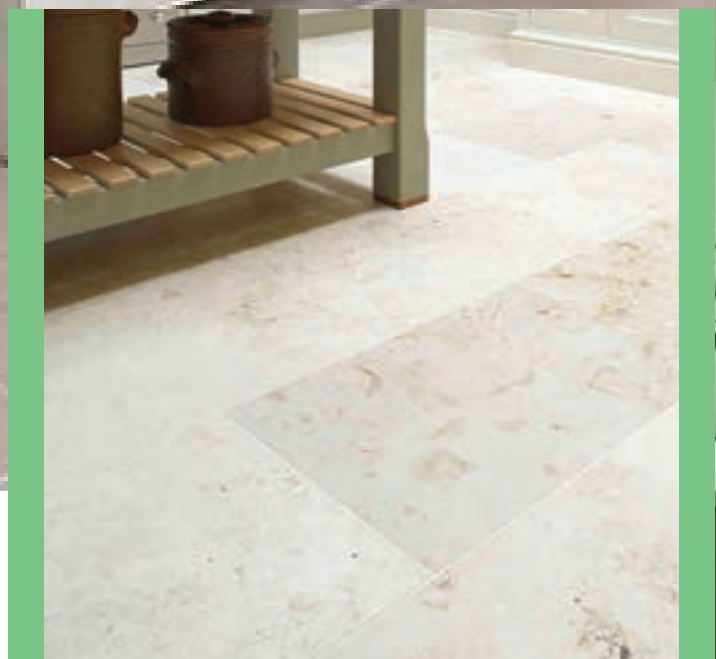

Opus Romain x2 cm
(20x20 / 20x40 / 40x40 / 40x60)

GRIGNY

Interieur Cuisine
Exterieur Salle de bain

Interieur

Cuisine

Salle de bain

MARCIGNY

40x80x1,8cm
80x80x1,8cm