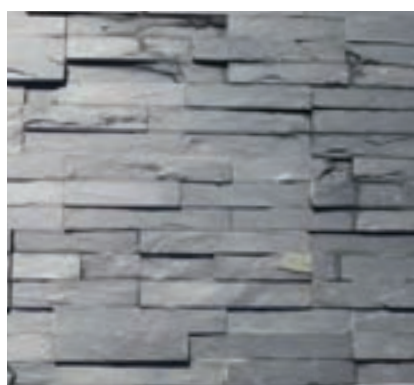

PAREMENT METRO GREY

14x45x0,8/1,2 cm

PAREMENT QUARTZITE

350x180x10/15 mm MPZ 14
350x180x10/15 mm RPZ 14

**PAREMENT ARDOISE
NOIRE**

350x180x10/15 mm MPZ 19
350x180x10/15 mm RPZ 19

**PAREMENT ARDOISE
MULTICOLORE**