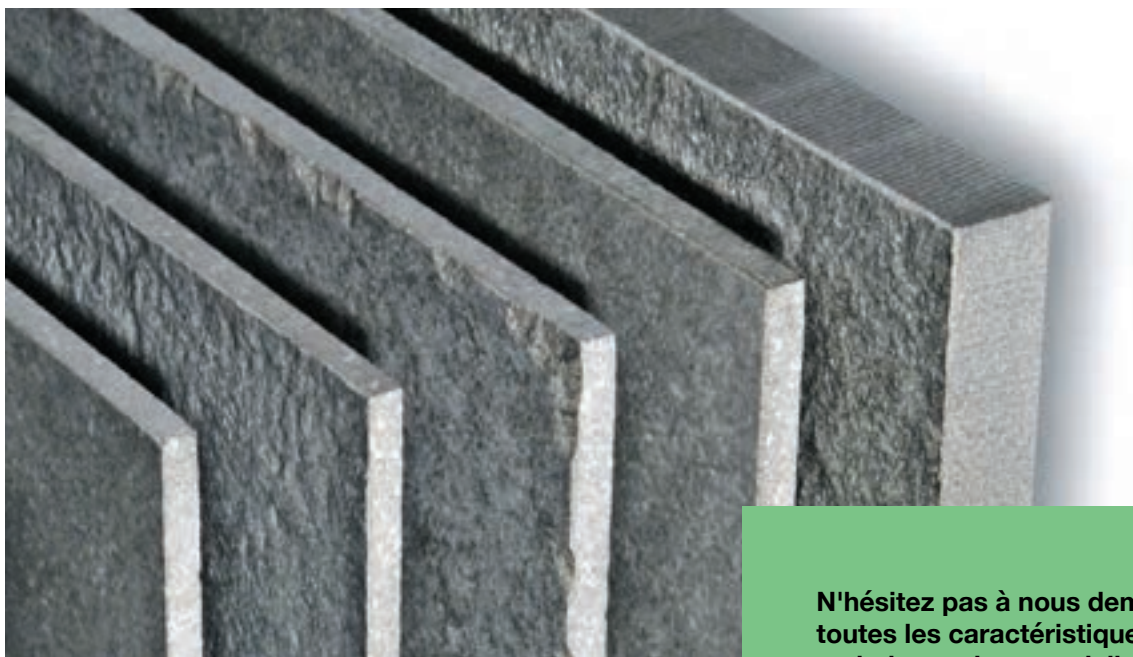

N'hésitez pas à nous demander toutes les caractéristiques techniques de votre dallage.