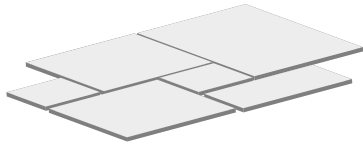

WALNUT

40,6x61x1,2 cm

Opus Romain x1,2 cm
(20x20 / 20x40 / 40x40 / 40x60)

40x60x1,3cm

40x80x1,5cm
60x90x1,5cm

Opus Romain x1,3 cm
(20x20 / 20x40 / 40x40 / 40x60)

CHABLIS

 Interieur Cuisine
Exterieur Salle de bain

 Interieur Cuisine
Exterieur Salle de bain

MERIBEL GRIS / BEIGE

40x60x1,5cm
50x75x1,5cm

Opus Romain x1,5 cm
(20x20 / 20x40 / 40x40 / 40x60)

40,6x61x1,2cm

Opus Romain x1,2 cm
(20x20 / 20x40 / 40x40 / 40x60)

60x60x1,5 cm
60x90x1,5 cm

CHATILLON

 Interieur Cuisine
Exterieur Salle de bain

Interieur
Exterieur

Cuisine
Salle de bain

VICTORIA

40,6x61x1,2cm
et 3cm

Opus Romain x1,2 cm
et 3cm
(20x20 / 20x40 / 40x40 / 40x60)

Opus Romain x2 cm
(20x20 / 20x40 / 40x40 / 40x60)

GRIGNY

Interieur Cuisine
Exterieur Salle de bain

Interieur

Cuisine

Salle de bain

MARCIGNY

40x80x1,8cm
80x80x1,8cm