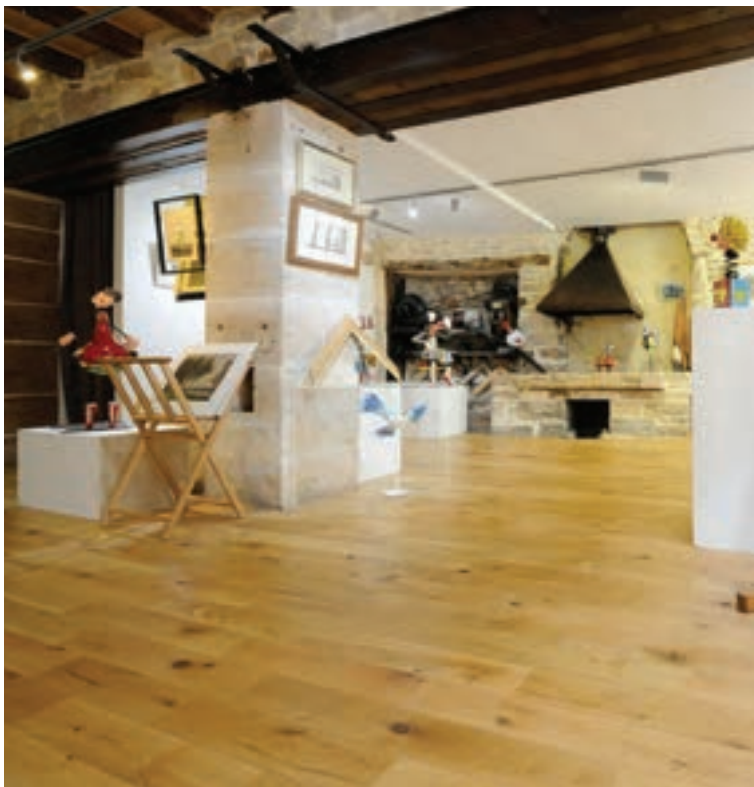

Épaisseur de lame :

12 ou 16mm

Largeur de lame :

105; 145; 185; 225 et 245mm

Qualité de lame :

Déco; Campagne; Rustique; Premium

Aspect de lame :

Brut; Vieille; Brossée; Scié

Finition de lame :

Brut; Huilé Cirée; Vernis

Couleur de lame :

Une très large gamme de couleur
vous est proposée