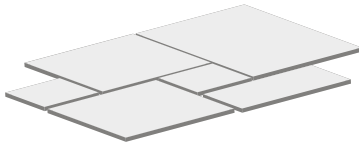

Opus Romain x1,2 cm
(20x20 / 20x40 / 40x40 / 40x60)
Big Opus x1,5 cm
(30x30 / 30x60 / 60x60 / 60x90)

60x60x1,5 cm
60x90x1,5 cm

40,6x61x1,2 cm

Opus Romain x1,2 cm
(20x20 / 20x40 / 40x40 / 40x60)

ANDORRA

Interieur Cuisine
Exterieur Salle de bain

WALNUT

40,6x61x1,2 cm

Opus Romain x1,2 cm
(20x20 / 20x40 / 40x40 / 40x60)

40x60x1,3cm

40x80x1,5cm
60x90x1,5cm

Opus Romain x1,3 cm
(20x20 / 20x40 / 40x40 / 40x60)

CHABLIS

 Interieur Cuisine
Exterieur Salle de bain

 Interieur Cuisine
Exterieur Salle de bain

MERIBEL GRIS / BEIGE

40x60x1,5cm
50x75x1,5cm

Opus Romain x1,5 cm
(20x20 / 20x40 / 40x40 / 40x60)

40,6x61x1,2cm

Opus Romain x1,2 cm
(20x20 / 20x40 / 40x40 / 40x60)

60x60x1,5 cm
60x90x1,5 cm

CHATILLON

 Interieur Cuisine
Exterieur Salle de bain

Interieur
Exterieur

Cuisine
Salle de bain

VICTORIA

40,6x61x1,2cm
et 3cm

Opus Romain x1,2 cm
et 3cm
(20x20 / 20x40 / 40x40 / 40x60)